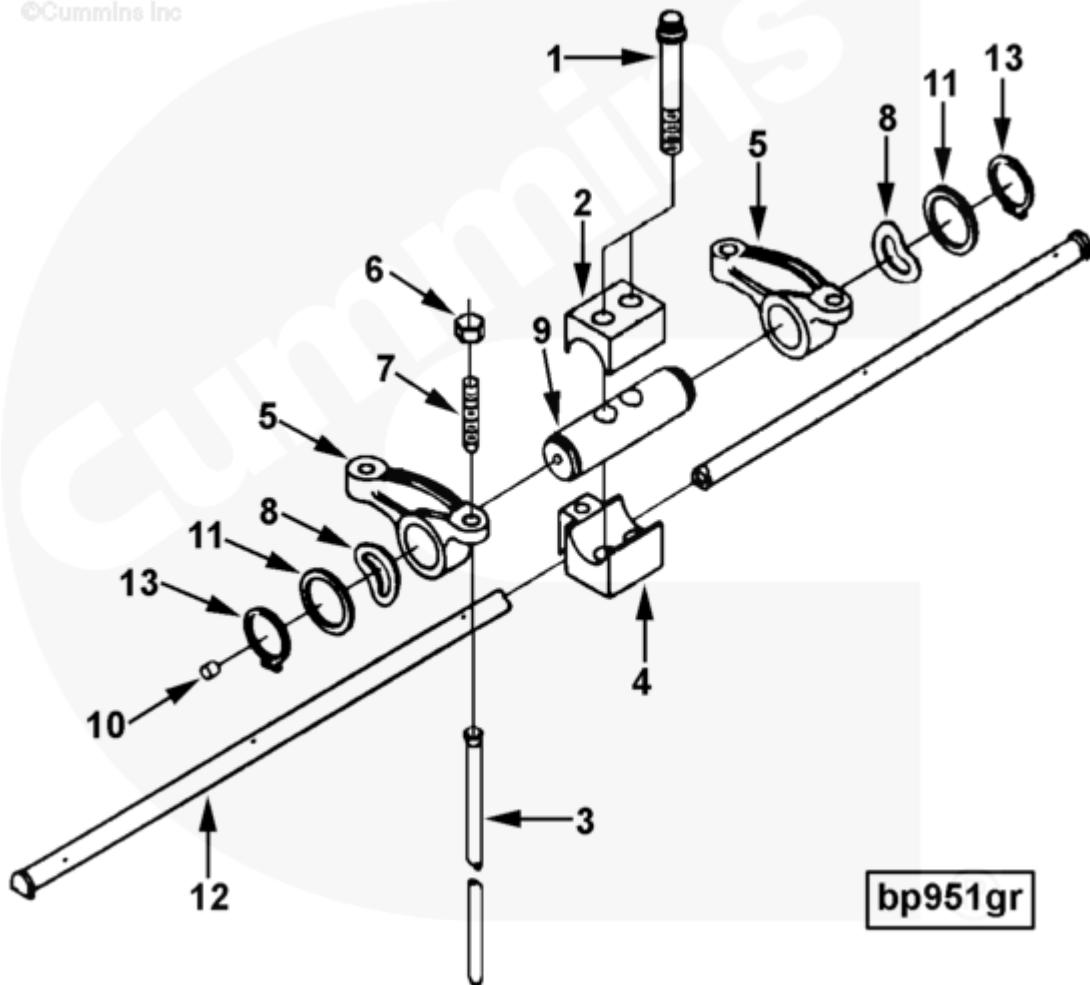

Parts Catalog - Option Detail

Electronic Parts Catalog - Option Detail				
Option	Group	Graphic	Film Card	Date
BP9795-08	03.01	bp951gr	Z	18-SEP-00
Engines	6C8.3, C GAS PLUS CM556, G8.3, G8.3 CM558, GTA8.3 CM558, ISC CM2150, ISC CM554, ISC CM850, ISC8.3 CM2250, ISC8.3 G CM2180 C101, ISL CM2150, ISL CM554, ISL CM850, ISL G CM2180, ISL8.9 CM2150 L110, ISL8.9 CM2880 L112, ISL9 CM2150 SN, ISL9 CM2250, ISL9 CM2350 L101, ISL9 CM2350 L111, ISLE4 CM850, L GAS PLUS CM556, L8.9, L8.9 L121, L8.9G CMOH2.0 L125B, L9 CM2350 L116B, L9 CM2350 L119B, L9 CM2350 L120C, L9 CM2350 L123B, L9.3 L105, L9.5 L117, L9N CM2380 L124B, QSC8.3 CM2250, QSC8.3 CM2880 C102, QSC8.3 CM554, QSC8.3 CM850(CM2850), QSL9 CM2250, QSL9 CM2250 L115, QSL9 CM2350 L102, QSL9 CM2350 L107, QSL9 CM2350 L118, QSL9 CM2350 L122, QSL9 CM554, QSL9 CM850(CM2850), QSL9 G CM558, QSL9 M CM2250 L106, QSL9.3 CM2880 L113			

bp951gr

SMALL | MEDIUM | LARGE

Cart	Ref No	Part Number	Part Description	Required	Remarks
View My Cart					
		BP9795-08	Rocker Lever		MR - LEVER, ROCKER...(More)

					Engine Family: C Series
					Cylinders: 6
<input type="checkbox"/>	1	3901617	Twelve Point Cap Screw	12	M10 x 1.50 x 65
<input type="checkbox"/>	2	3901693	Retaining Clamp	6	
<input type="checkbox"/>	3	3905194	Push Rod	12	
<input type="checkbox"/>	4	3905870	Rocker Lever Support	6	
<input type="checkbox"/>		3901717	Rocker Lever	12	
	5	3926429	Rocker Lever	1	
<input type="checkbox"/>	6	3927692	Heavy Hexagon Nut	1	3/8-24 Thd
<input type="checkbox"/>	7	3937438	Rocker Lever Adjusting Screw	1	
		3902588	Rocker Lever Insert		
<input type="checkbox"/>	8	3906100	Spring Washer	12	
<input type="checkbox"/>		3919435	Rocker Lever Shaft	6	
	9	3919433	Rocker Lever Shaft	1	
<input type="checkbox"/>	10	3919434	Rivet	1	
<input type="checkbox"/>	11	3907206	Plain Washer	12	M22
<input type="checkbox"/>	12	3919677	Oil Manifold	1	
<input type="checkbox"/>	13	3901764	Retaining Ring	12	